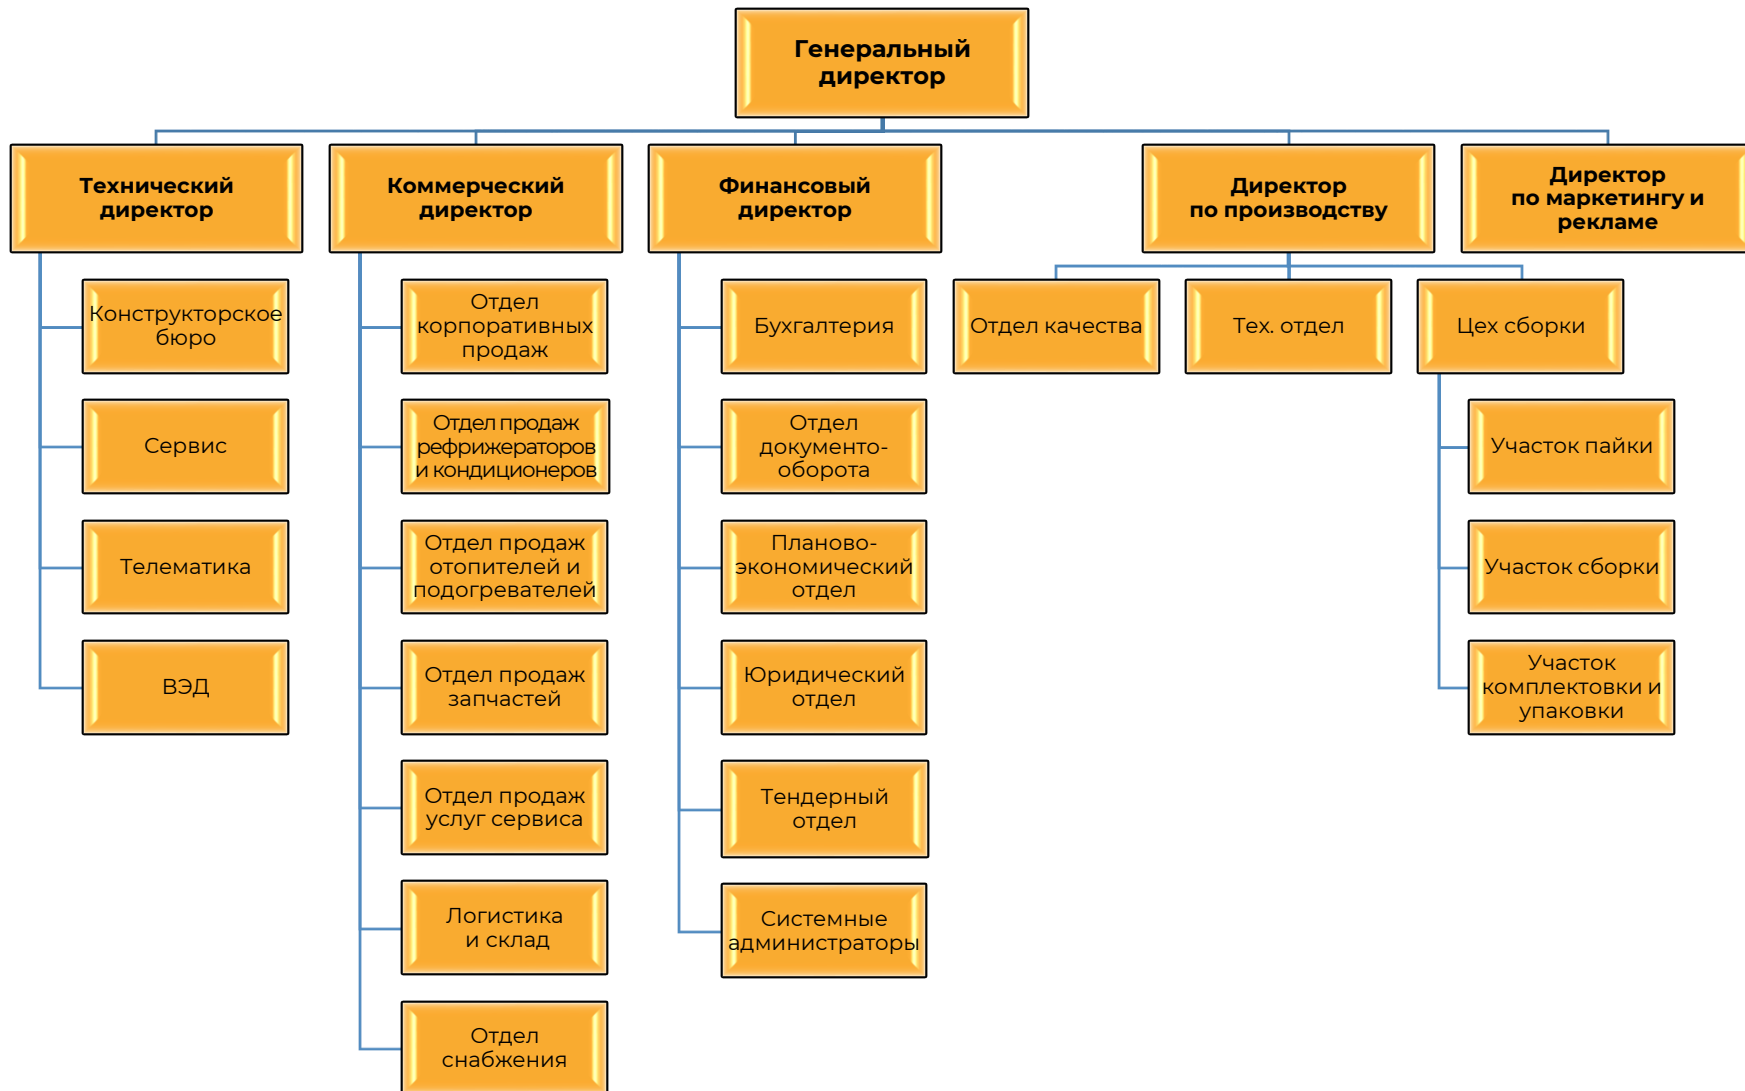

4

сервисных
станции

Площадь производственно-
сервисного центра более

3000 м²

более **100** сотрудников

1 млрд. оборот более
рублей (2022)

Оборот, млн. руб.

Организационная структура