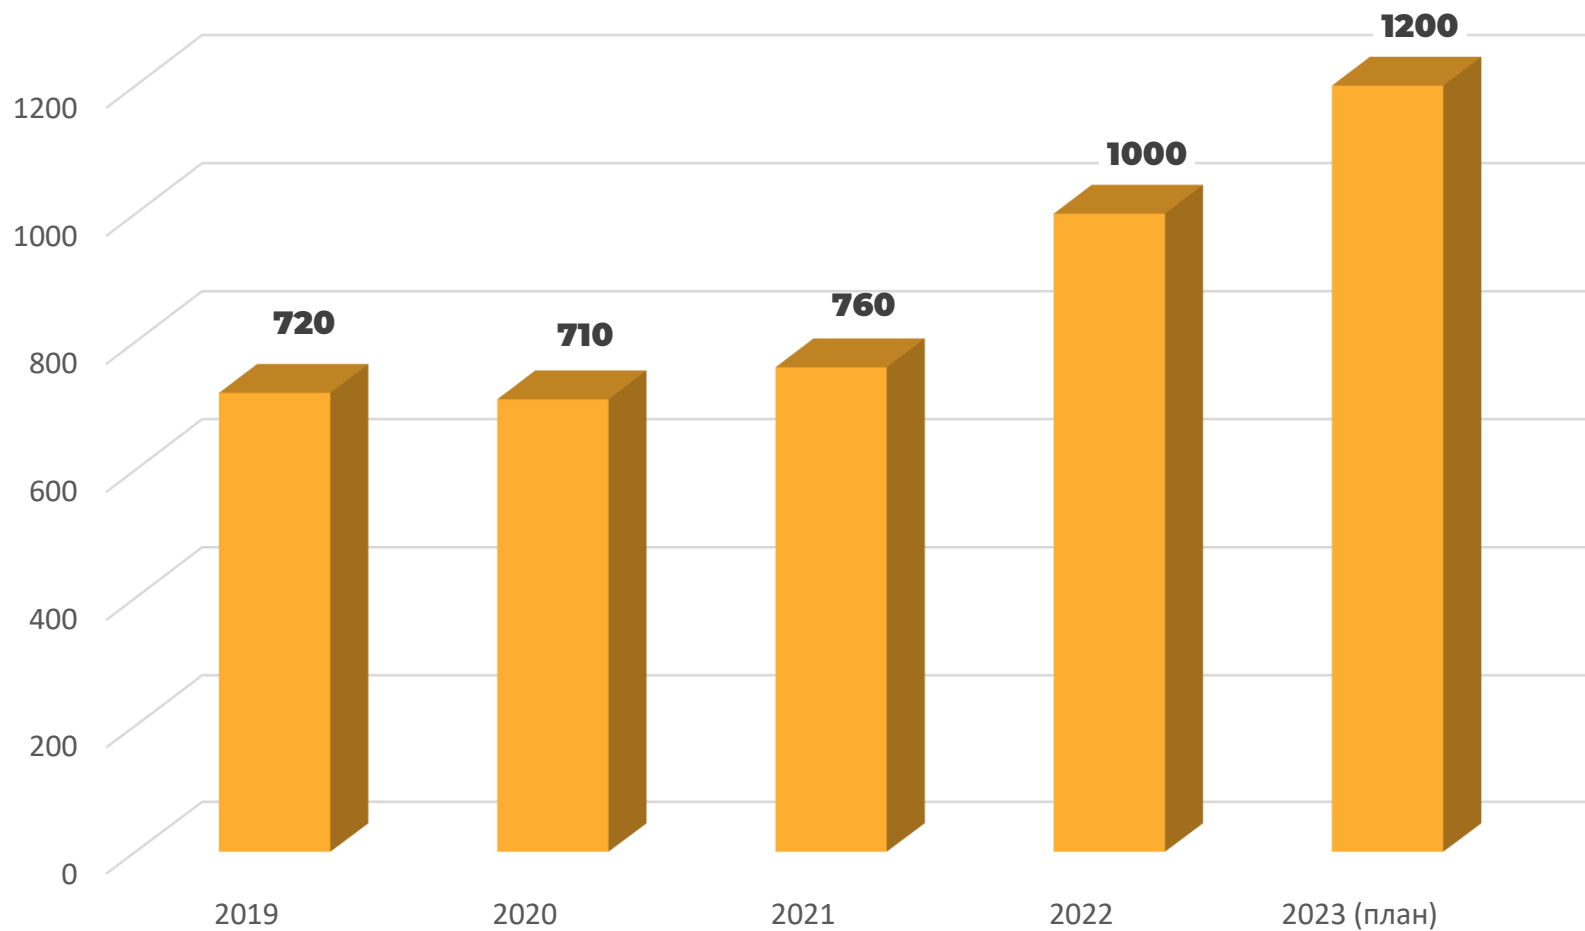

4

сервисных
станции

Площадь производственно-
сервисного центра более

3000 м²

более **100** сотрудников

1 млрд. оборот более
рублей (2022)

Оборот, млн. руб.

Организационная структура