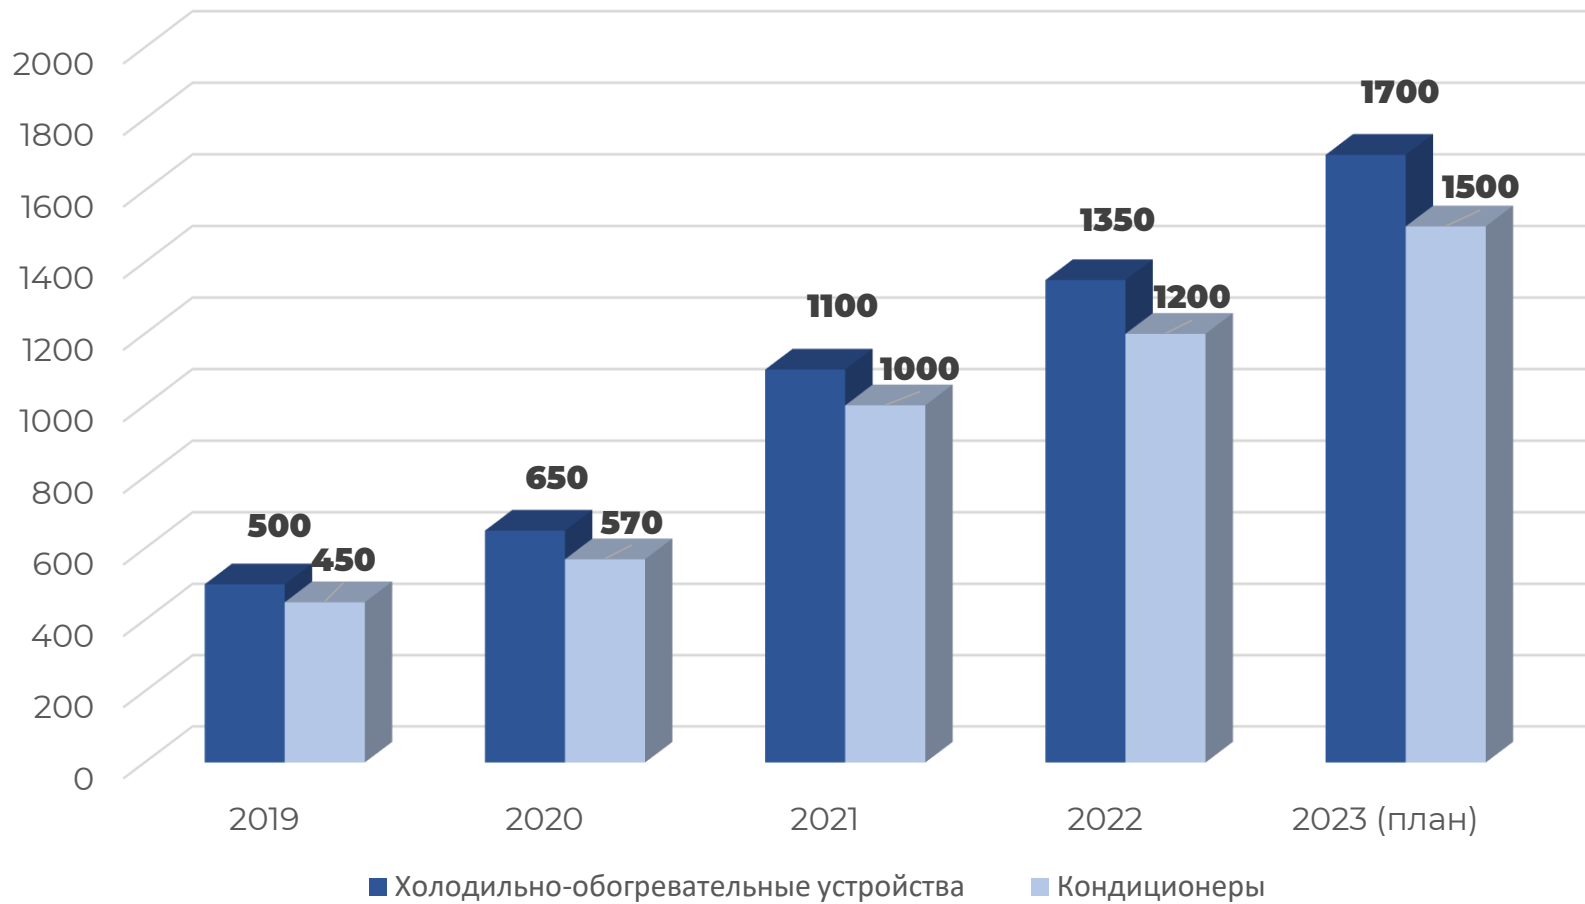

Объем продаж, шт.